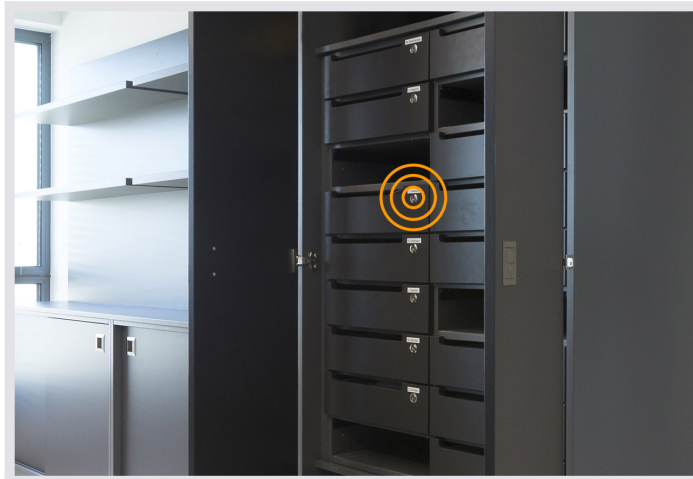

Die Wertfachschränke

Die Wertfachschränke nehmen abschließbare Schubladen auf, die am STRATOS CommandDesk unter der Tischplatte platziert werden können. Die Wertfachschränke sind für den Schichtdienst konzipiert, damit jeder Mitarbeiter auf seine persönlichen Dinge sicher und schnell direkt am Arbeitsplatz zugreifen kann.

Lassen Sie sich jetzt beraten!

0800-777 8 666