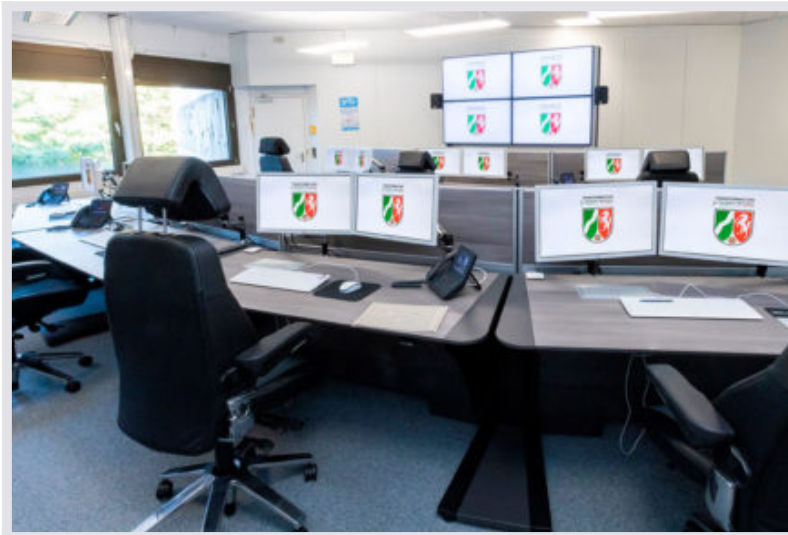

**Rechenzentrum der Finanzverwaltung des Landes
Nordrhein-Westfalen, Düsseldorf**

FINANZVERWALTUNG
für Nordrhein-Westfalen

Mehr erfahren