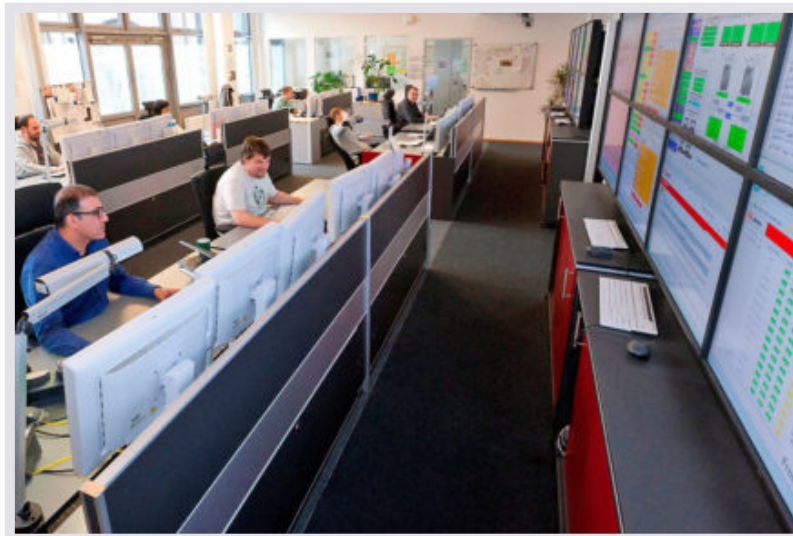

24/7 Recaro-Operatorstuhl optional mit Sitzflächenverlängerung

Planung

Rechnerauslagerung

Weitere Projekte mit einer ähnlichen Aufgabenstellung

DB Systel, Frankfurt und Berlin

Mehr erfahren