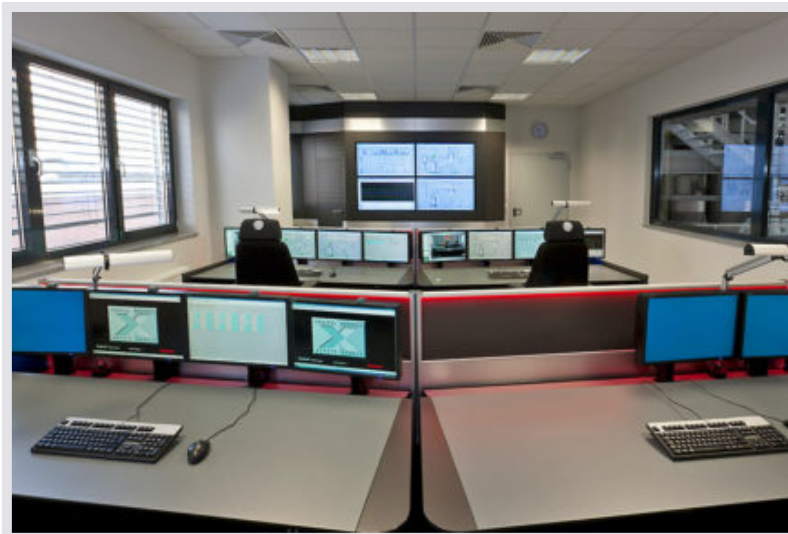

UNVERBINDLICHES ANGEBOT ANFORDERN

Im Projekt genutzte Komponenten:

Display-Wall-Monitorwand mit speziellen S-PVA-Panels für den zuverlässigen 24/7 Betrieb. Als Option mit proaktiver Alarmfunktion

Grafik-Controller
Datenbank-Controller

Weitere Projekte mit einer ähnlichen Aufgabenstellung

SGL Carbon Group, Bonn

Mehr erfahren