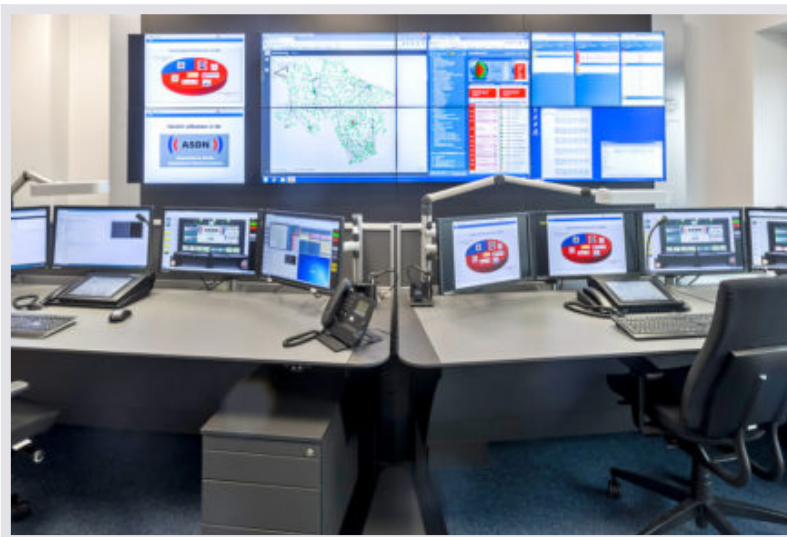

SIEMENS

SIEMENS

Mehr erfahren