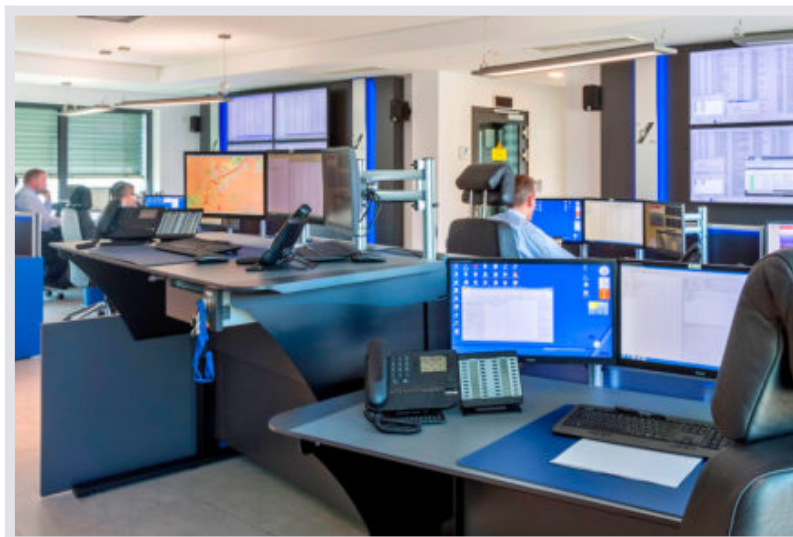

myGUI® Bedienoberfläche - im intuitiven 3D-Design Ihres Kontrollraums für maximalen Bedienkomfort

Stratos X11® Kontrollraum-Pult optional mit Höhenverstellung und proaktivem AlarmLight

Umfeldmöblierung – maßgefertigte Lösungen „Made in Germany“

ControlRoom-Automation – sichere und schnelle Verarbeitung von Alarmen

Weitere Projekte mit einer ähnlichen Aufgabenstellung

**Niedersächsische Wach- und Schliessgesellschaft,
Hannover**

Mehr erfahren