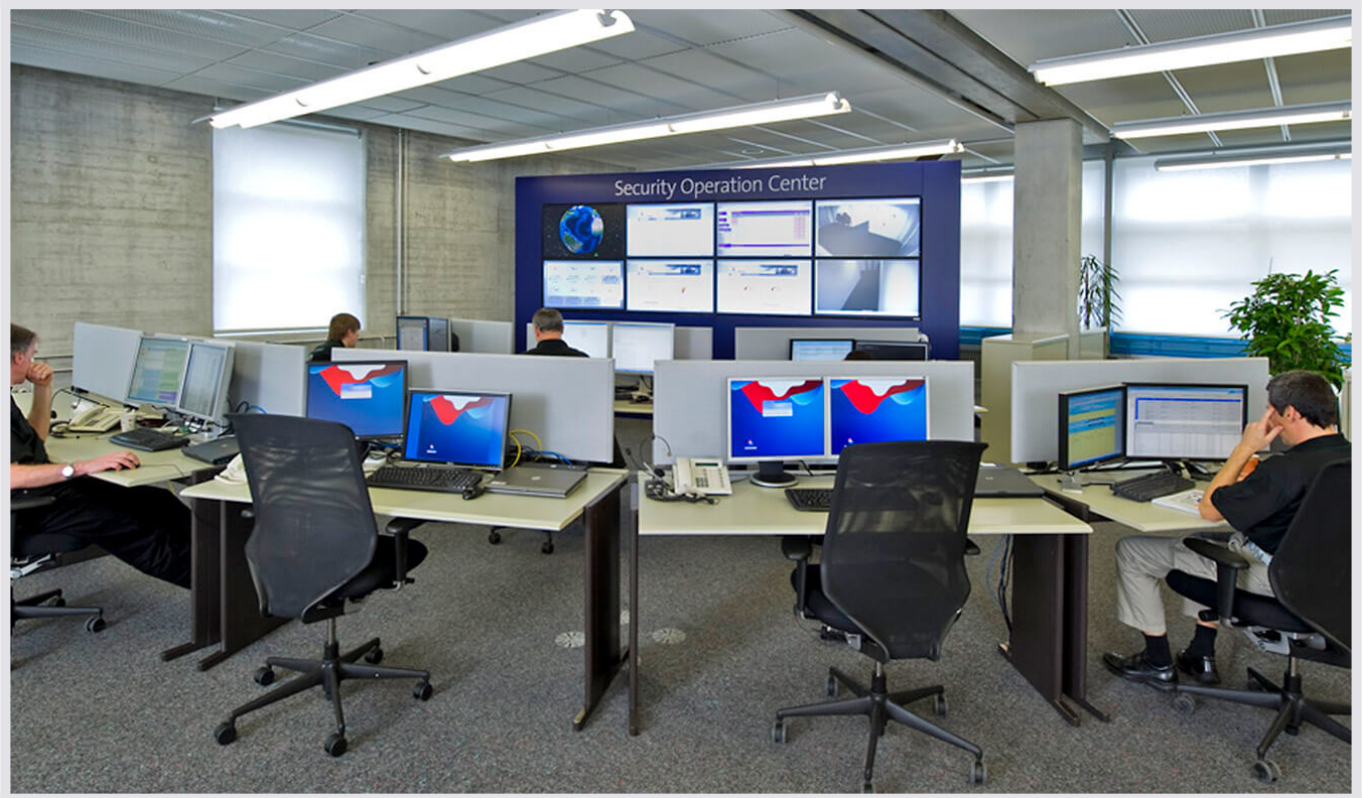

Kunde:

Kategorie: IT-Leitstand, KRITIS.

Zukunftsorientierte IT-Lösungen

Swisscom Zürich. Security Operation Center (SOC) von JST.

Swisscom Security Operation Center (SOC) für professionelle ICT-Security-Dienstleistungen.

Der Bereich Swisscom Grossunternehmen ist ausgerichtet auf Kommunikationslösungen für Grossunternehmen. Ob Sprache oder Daten, Mobil- oder Festnetz, Einzelprodukt oder Gesamtlösung: Als führender, unabhängiger Anbieter von Business-Kommunikation unterstützt der Bereich der Swisscom (Schweiz) AG seine Kunden bei der Planung, Realisierung und dem Betrieb ihrer Informations- und Kommunikations-Infrastruktur (ICT).

Swisscom Grossunternehmen liefert aus einer Hand Sprach- und Datenlösungen in den Bereichen: Multimedia, Sicherheit und Alarmierung. In enger Zusammenarbeit mit Swisscom IT Services unterstützt der Bereich seine Kunden zum Beispiel auch mit Angeboten für Outsourcing und Housing. Die ICT-Konvergenz wird durch innovative Produkte und Lösungen sichergestellt, um auch in Zukunft die Marktführerschaft in der Business-Kommunikation zu behaupten. Swisscom gewährleistet Zuverlässigkeit, Verfügbarkeit und Sicherheit von Daten und IT-Systemen und leistet so den Beitrag, damit sich die Kunden auf ihr Kerngeschäft konzentrieren können.

Im neuen SOC („Security Operation Center“) überwacht Swisscom die Sicherheitsinfrastruktur der Kunden weltweit, rund um die Uhr und reagiert blitzschnell auf sich abzeichnende Probleme. Das SOC wurde

komplett neu aufgebaut und im Januar 2010 eröffnet. JST lieferte dabei die bewährte Technik für die proaktive LCD-Monitorwand, welche das Herzstück des Centers bildet.