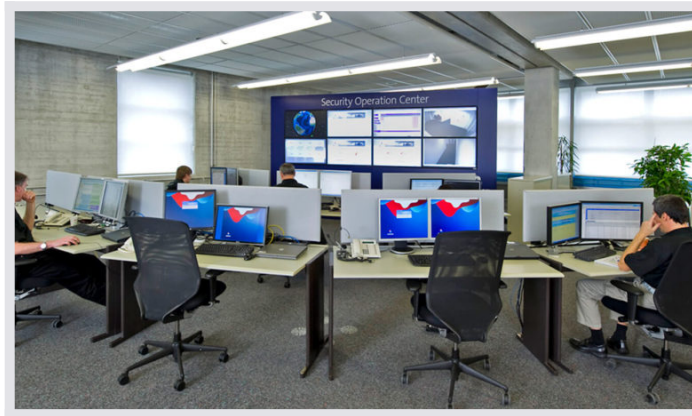

Kunde:

Kategorie: IT-Leitstand, KRITIS.

Zukunftsorientierte IT-Lösungen

Swisscom Zürich. Security Operation Center (SOC) von JST.

Swisscom Security Operation Center (SOC) für professionelle ICT-Security-Dienstleistungen.

Der Bereich Swisscom Grossunternehmen ist ausgerichtet auf Kommunikationslösungen für Grossunternehmen. Ob Sprache oder Daten, Mobil- oder Festnetz, Einzelprodukt oder Gesamtlösung: Als führender, unabhängiger Anbieter von Business-Kommunikation unterstützt der Bereich der Swisscom (Schweiz) AG seine Kunden bei der Planung, Realisierung und dem Betrieb ihrer Informations- und Kommunikations-Infrastruktur (ICT).

Swisscom Grossunternehmen liefert aus einer Hand Sprach- und Datenlösungen in den Bereichen: Multimedia, Sicherheit und Alarmierung. In enger Zusammenarbeit mit Swisscom IT Services unterstützt der Bereich seine Kunden zum Beispiel auch mit Angeboten für Outsourcing und Housing. Die ICT-Konvergenz wird durch innovative Produkte und Lösungen sichergestellt, um auch in Zukunft die Marktführerschaft in der Business-Kommunikation zu behaupten. Swisscom gewährleistet Zuverlässigkeit, Verfügbarkeit und Sicherheit von Daten und IT-Systemen und leistet so den Beitrag, damit sich die Kunden auf ihr Kerngeschäft konzentrieren können.

Im neuen SOC („Security Operation Center“) überwacht Swisscom die Sicherheitsinfrastruktur der Kunden weltweit, rund um die Uhr und reagiert blitzschnell auf sich abzeichnende Probleme. Das SOC wurde

komplett neu aufgebaut und im Januar 2010 eröffnet. JST lieferte dabei die bewährte Technik für die proaktive LCD-Monitorwand, welche das Herzstück des Centers bildet.