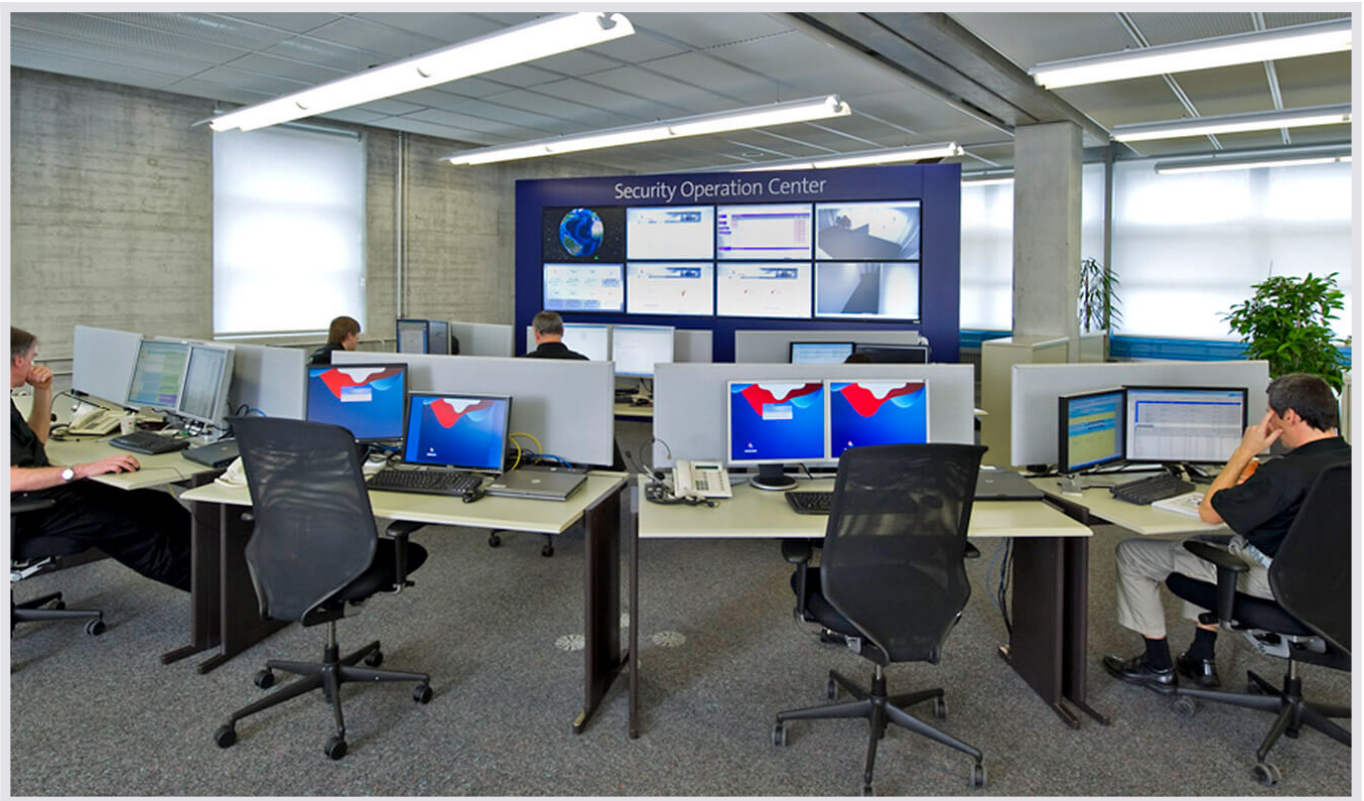

## Zukunftsorientierte IT-Lösungen

Swisscom Zürich. Security Operation Center (SOC) von JST.

Swisscom Security Operation Center (SOC) für professionelle ICT-Security-Dienstleistungen.

Der Bereich Swisscom Grossunternehmen ist ausgerichtet auf Kommunikationslösungen für Grossunternehmen. Ob Sprache oder Daten, Mobil- oder Festnetz, Einzelprodukt oder Gesamtlösung: Als führender, unabhängiger Anbieter von Business-Kommunikation unterstützt der Bereich der Swisscom (Schweiz) AG seine Kunden bei der Planung, Realisierung und dem Betrieb ihrer Informations- und Kommunikations-Infrastruktur (ICT).

Swisscom Grossunternehmen liefert aus einer Hand Sprach- und Datenlösungen in den Bereichen: Multimedia, Sicherheit und Alarmierung. In enger Zusammenarbeit mit Swisscom IT Services unterstützt der Bereich seine Kunden zum Beispiel auch mit Angeboten für Outsourcing und Housing. Die ICT-Konvergenz wird durch innovative Produkte und Lösungen sichergestellt, um auch in Zukunft die Marktführerschaft in der Business-Kommunikation zu behaupten. Swisscom gewährleistet Zuverlässigkeit, Verfügbarkeit und Sicherheit von Daten und IT-Systemen und leistet so den Beitrag, damit sich die Kunden auf ihr Kerngeschäft konzentrieren können.

Im neuen SOC („Security Operation Center“) überwacht Swisscom die Sicherheitsinfrastruktur der Kunden weltweit, rund um die Uhr und reagiert blitzschnell auf sich abzeichnende Probleme. Das SOC wurde

komplett neu aufgebaut und im Januar 2010 eröffnet. JST lieferte dabei die bewährte Technik für die proaktive LCD-Monitorwand, welche das Herzstück des Centers bildet.

## UNVERBINDLICHES ANGEBOT ANFORDERN

Im Projekt genutzte Komponenten:

**Display-Wall-Monitorwand** mit speziellen S-PVA-Panels für den zuverlässigen 24/7 Betrieb. Als Option mit proaktiver Alarmfunktion