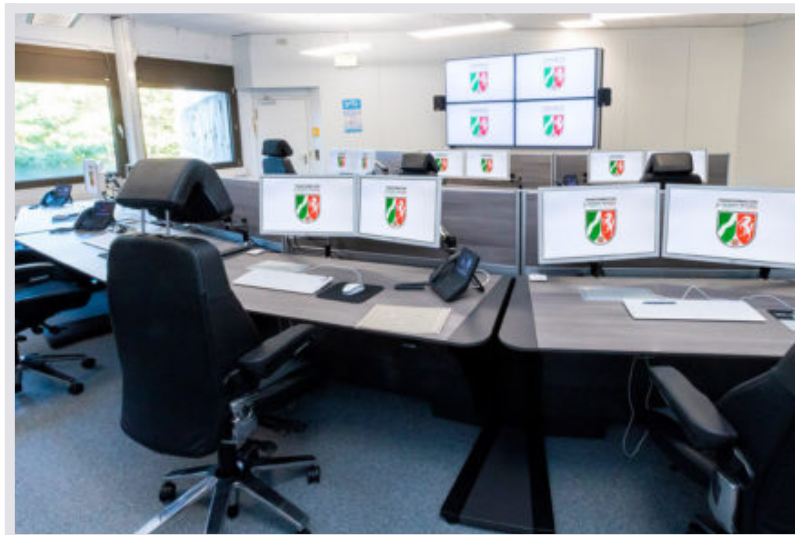

**Rechenzentrum der Finanzverwaltung des Landes
Nordrhein-Westfalen, Düsseldorf**

FINANZVERWALTUNG
für Nordrhein-Westfalen