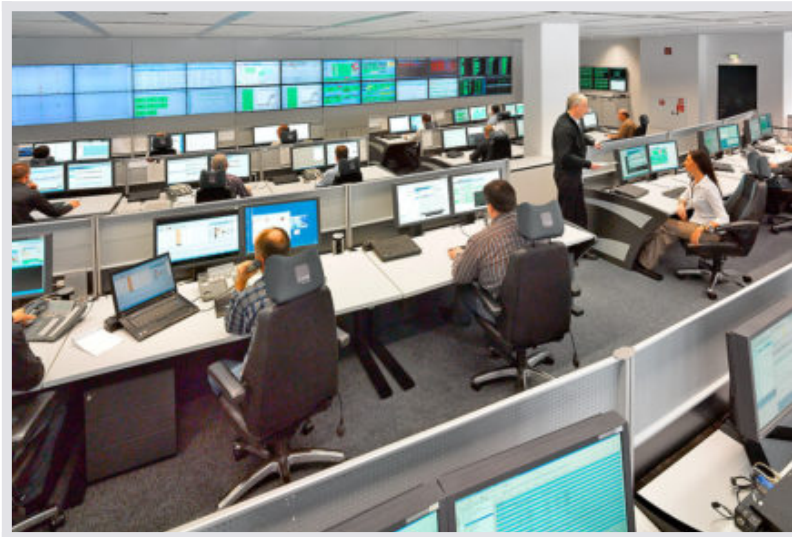

GAD, Münster

[Mehr erfahren](#)